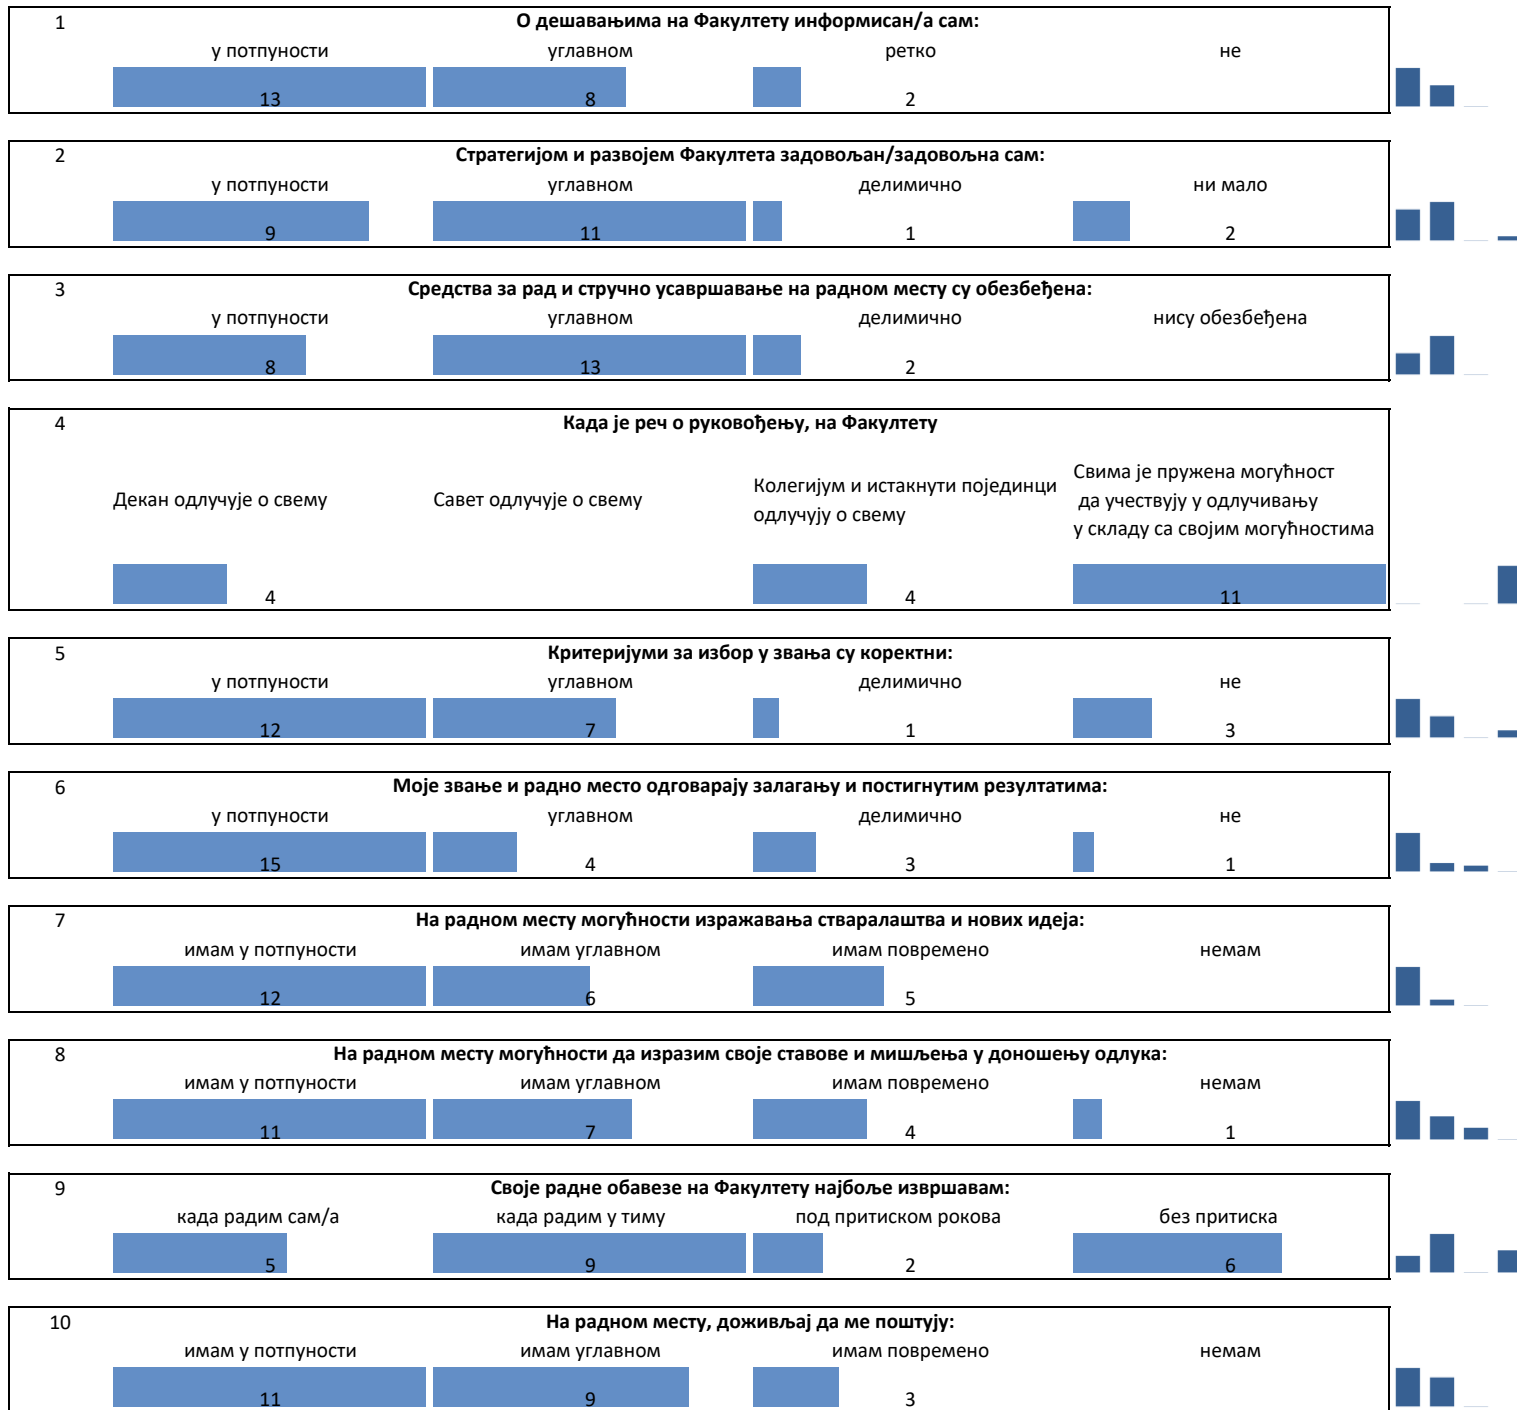

Анализа резултата анкете - Испитивање мишљења наставника и сарадника о условима рада, квалитету организације и управљања установе, квалитету наставног и научно-истраживачког процеса и квалитету студената

Оцењивање организације и управљања Факултетом

Оцењивање научно-истраживачких активности

Оцењивање квалитета студената