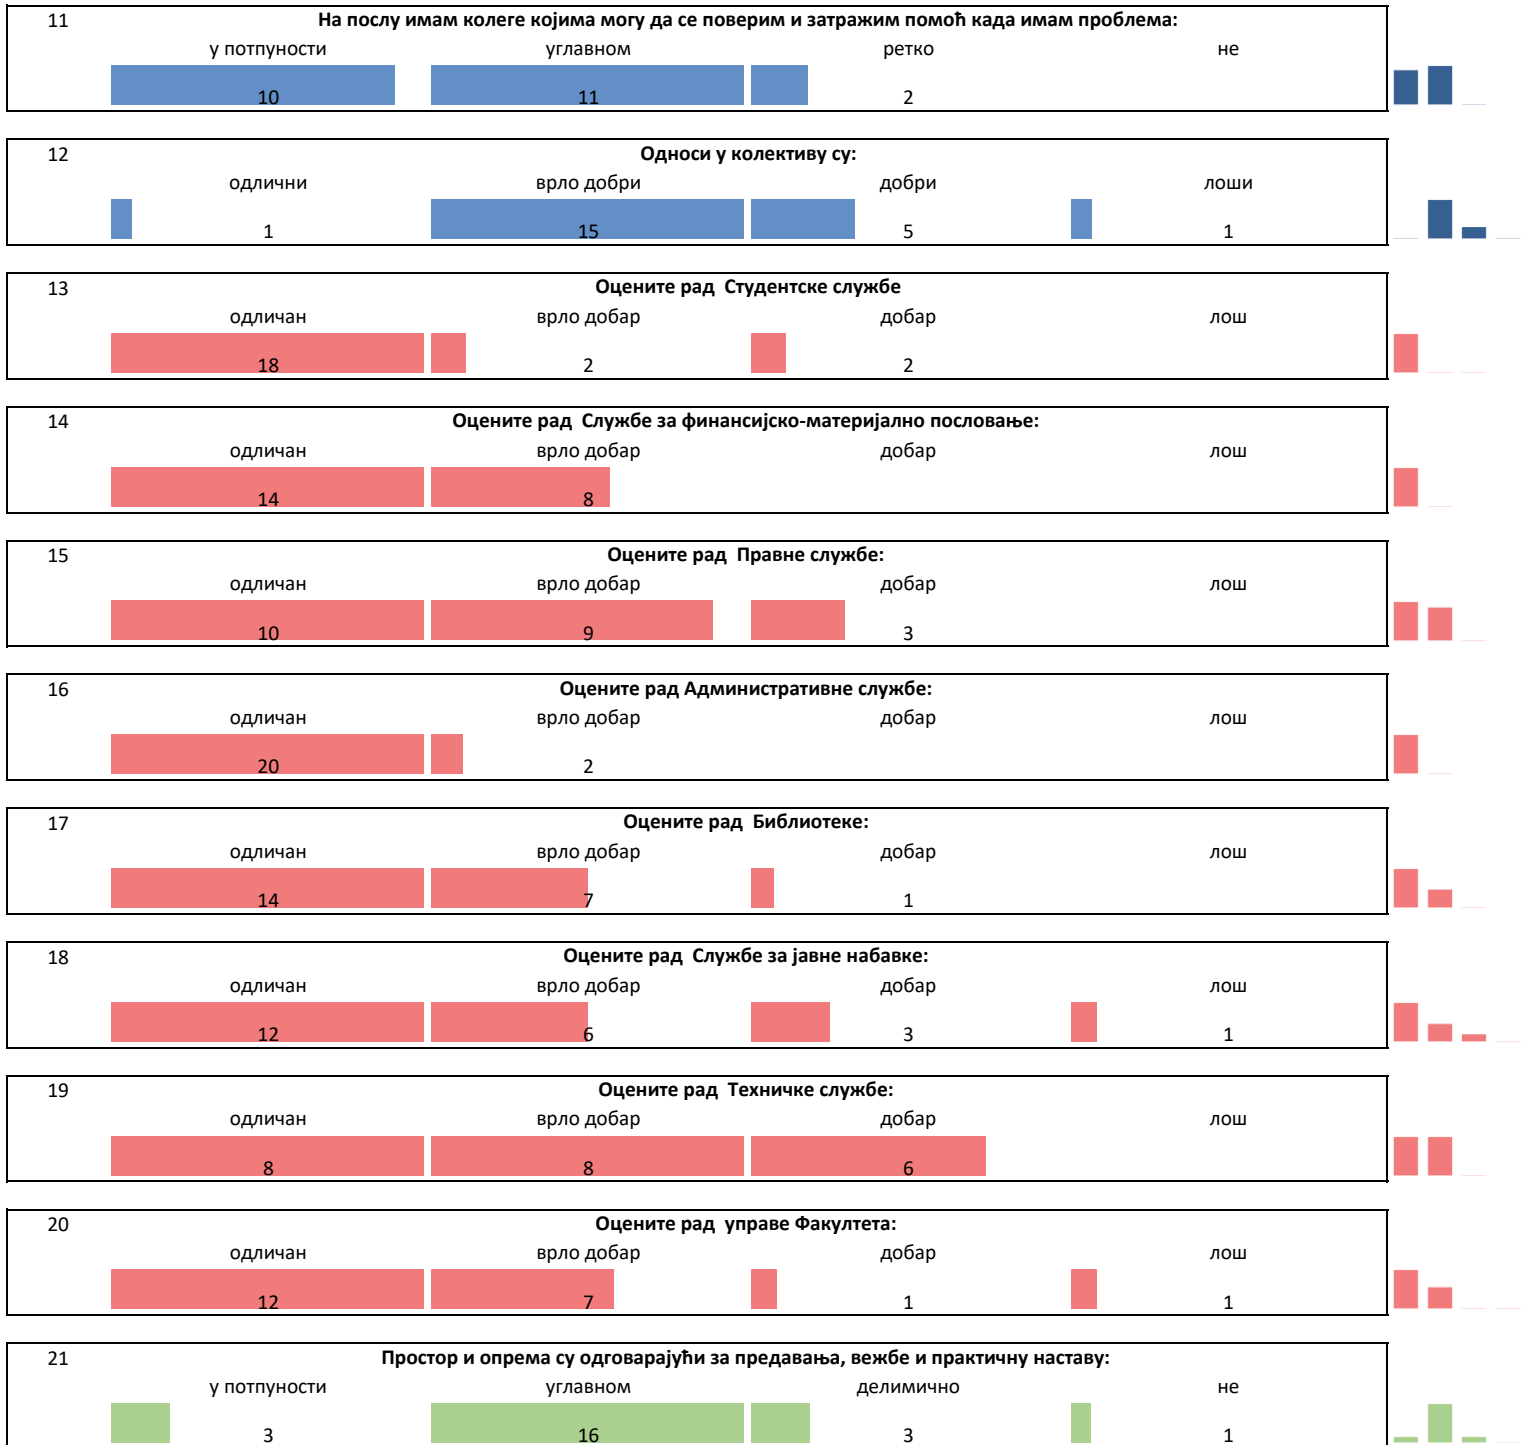

Анализа резултата анкете - Испитивање мишљења наставника и сарадника о условима рада, квалитету организације и управљања установе, квалитету наставног и научно-истраживачког процеса и квалитету студената

Оцењивање организације и управљања Факултетом

Оцењивање научно-истраживачких активности

Оцењивање квалитета студената